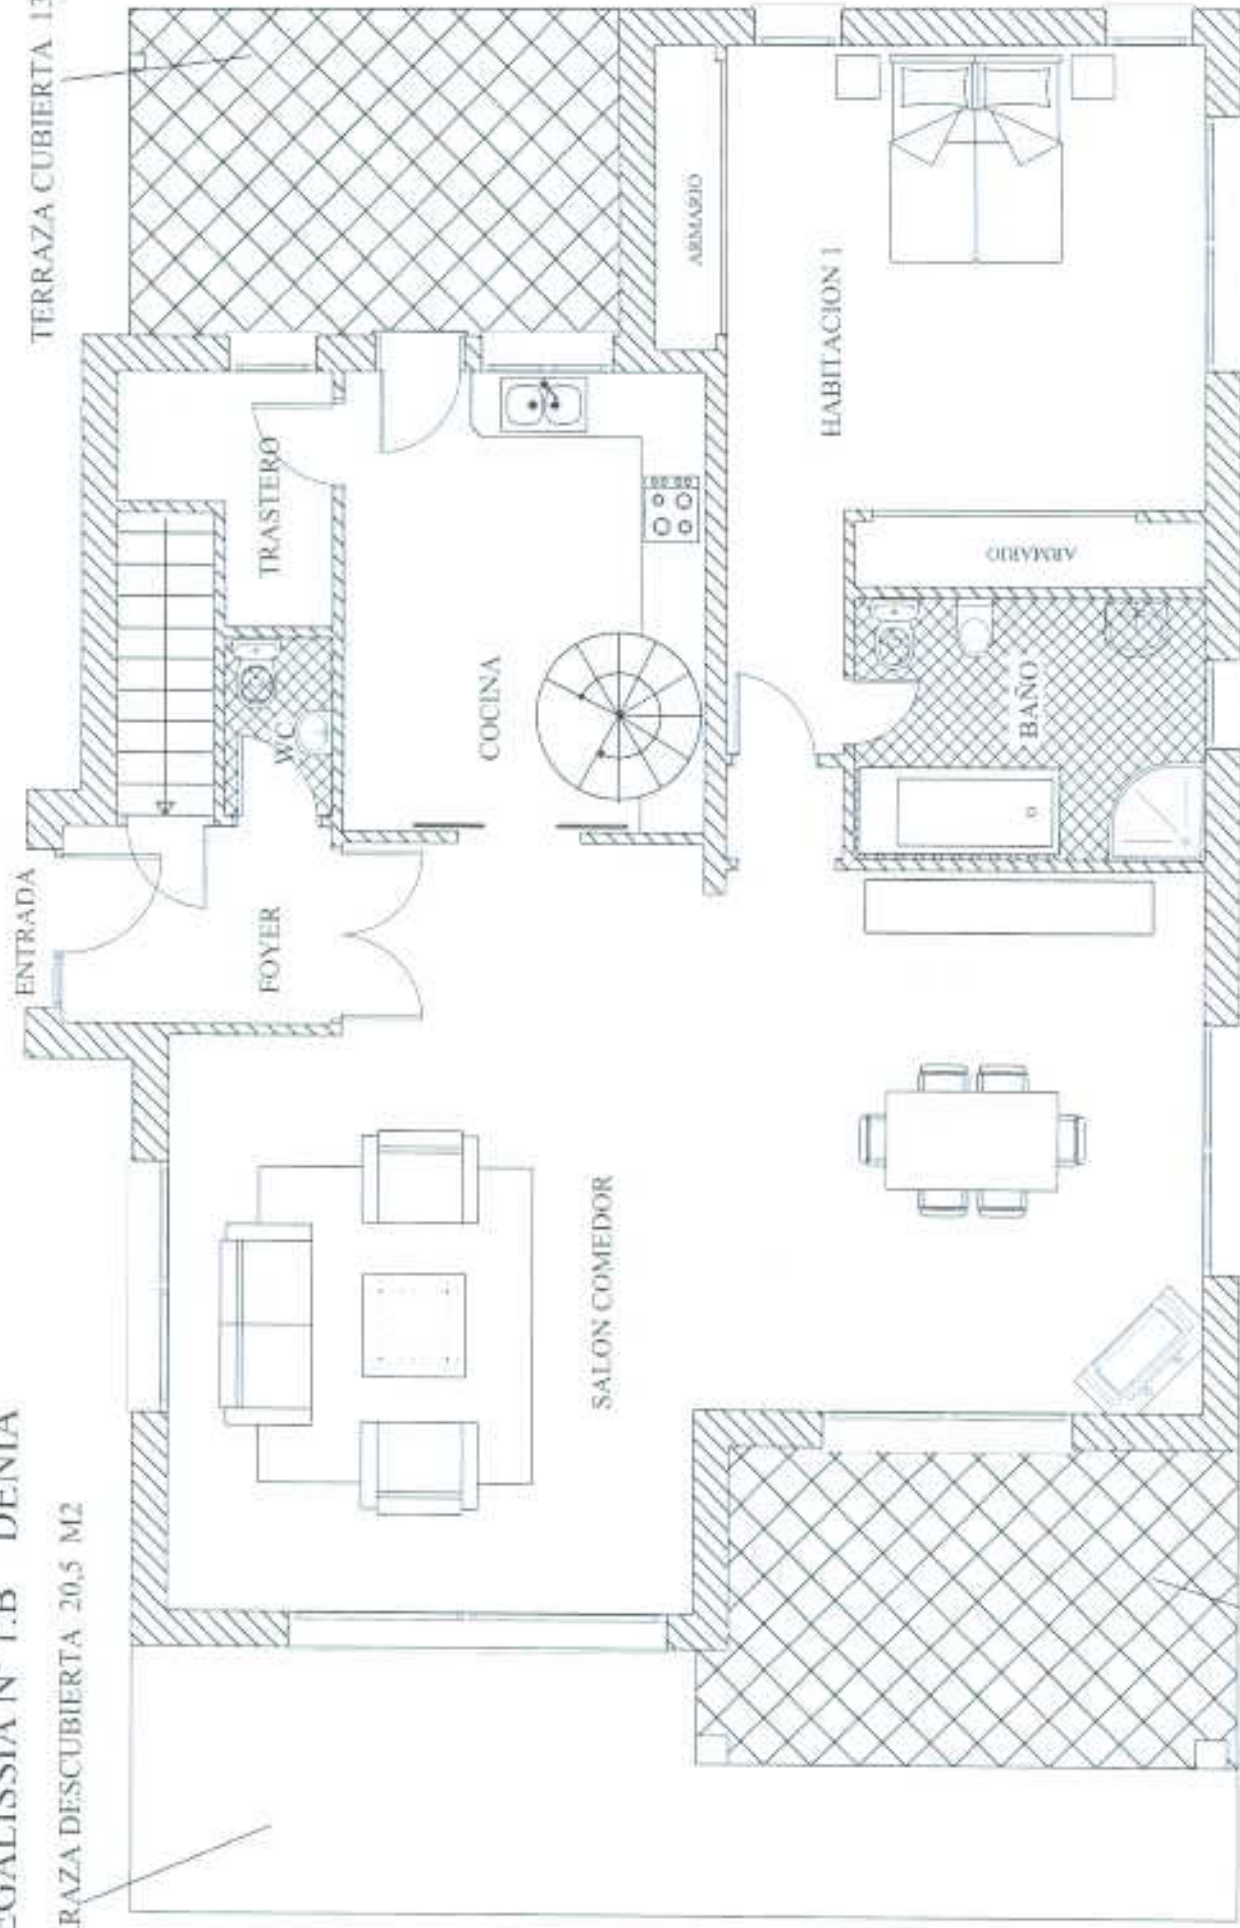

C/REGALISSIA N° 1.B DENIA

TERRAZA DESCUBIERTA 20,5 M2

TERRAZA CUBIERTA 13,5 M2

TERRAZA CUBIERTA 14,5 M2

PLANTA BAJA E: 1:50

P. B. SUPERFICIE CONSTRUIDA VIVIENDA 136 M2

TERRAZA CUBIERTA 14,5 M2

TERRAZA DESCUBIERTA 20,5 M2